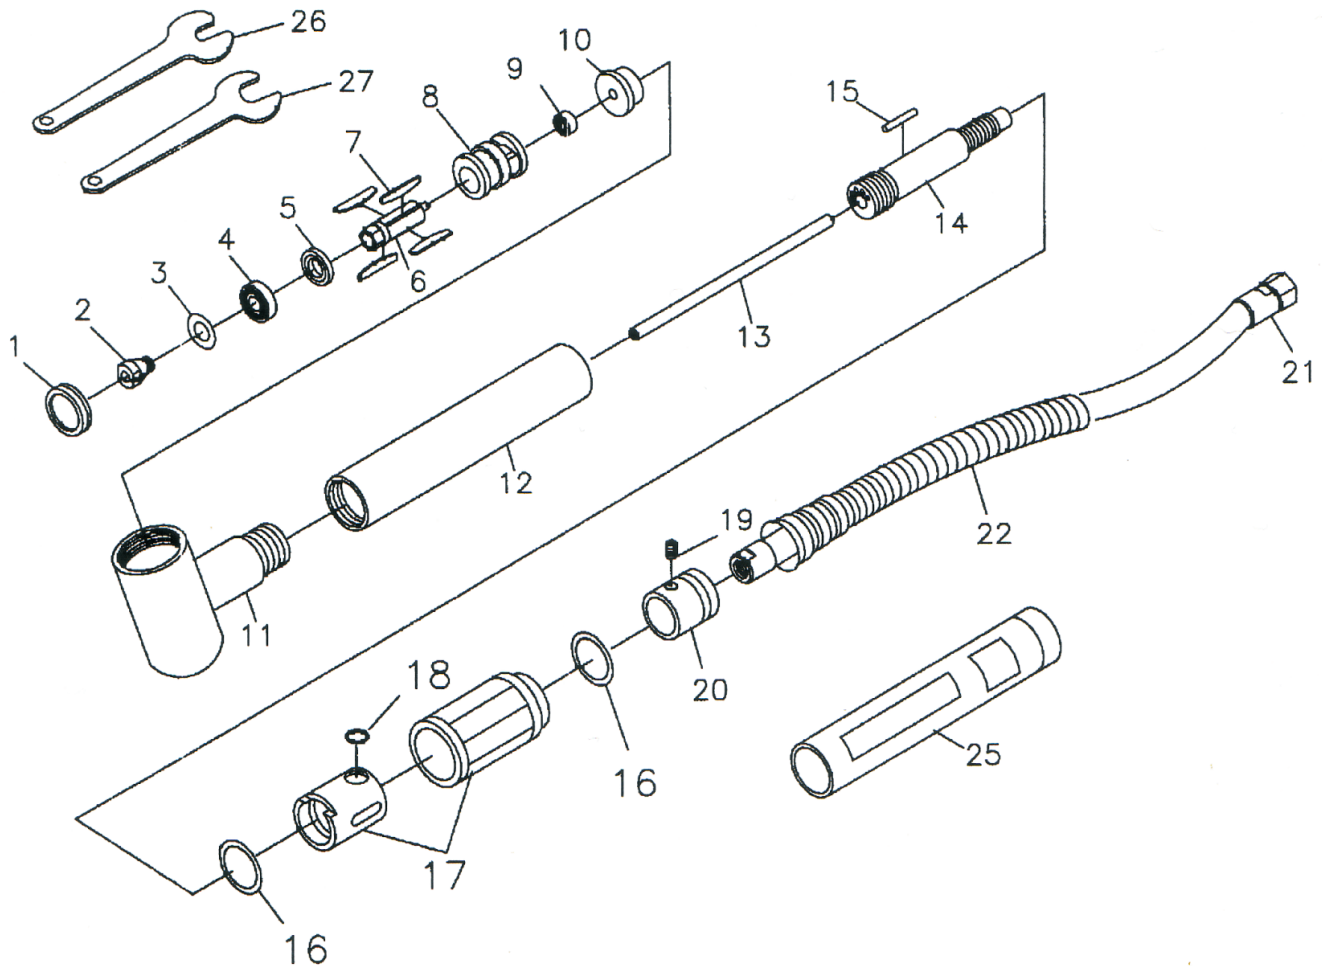

UT 8713

Winkel-Stabschleifer

UT 8713

Winkel-Stabschleifer

Pos.	Teil-Nr.:	Bezeichnung	Menge
1	19016651	Spannmutter	1
2	19016652	Spannzange 3mm	1
3	19016653	Scheibe	1
4	19016654	Kugellager	1
5	19016655	Vord. Rotordeckel	1
6	19016656	Rotor	1
7	19016657	Rotorblatt (4)	4
8	19016658	Zylinder	1
9	19016659	Kugellager	1
10	19016660	Hint. Rotordeckel	1
11	19016661	Winkelkopf	1
12	19016662	Gehäuse	1
13	19016663	Lufteinlass	1

Pos.	Teil-Nr.:	Bezeichnung	Menge
14	19016664	Luftanschluss	1
15	19016148	Zylinderstift	1
16	19016666	O-Ring	2
17	19016667	Drehventil	1
18	19016150	O-Ring	1
19	19016152	Schraube	1
20	19016153	Endstück	1
21	19016111	Anschlußschlauch	1
22	19016668	Reflektor	1
25	19016669	Isoliergriff	1
26	19016670	Spannschlüssel 6mm	1
27	19016671	Spannschlüssel 8mm	1